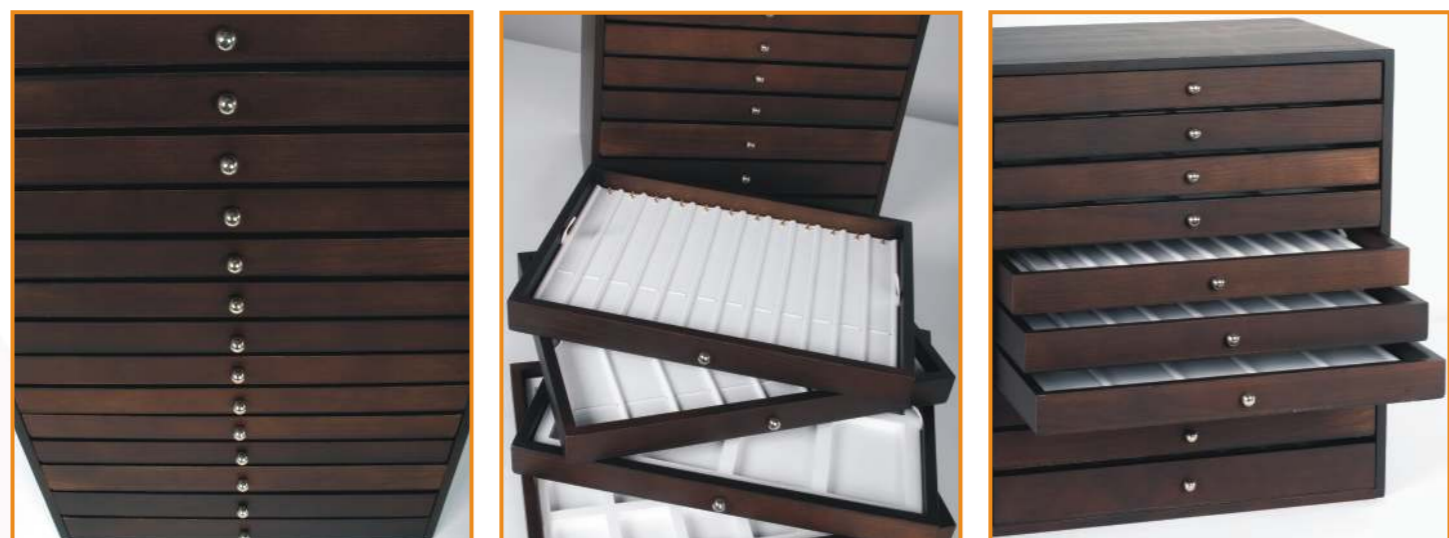

artistografica@libero.it / foto Settembrini (AR)

cassettiere

SERIE "LEXUS"

per schede estraibili

CASSETTIERE
SERIE "LEXUS"
per schede estraibili

Gabry[®]
PACKING

Gabry[®]
PACKING

LEXUS/1 10 CASSETTI
9 cassetti h 3,5cm / 1 cassetto h 4,5cm

Gabry Packing presenta la nuova linea di cassettiere serie "LEXUS". Sono realizzate in legno colore tipo wengè in due differenti modelli: da **10** e da **15** cassetti. Le misure interne dei cassetti sono studiate per poter introdurre le nostre schede 34cm x 24cm, così da essere personalizzate in base alle vostre esigenze.

LEXUS/2 15 CASSETTI
12 cassetti h 3,5cm / 3 cassetti h 4,5cm

Le schede da inserire all'interno delle cassettiere serie "LEXUS"

SC 28M

Scheda con 8 caselle
dimensioni esterne 34x24cm
misure casella 7cm x 10cm

AC 011/CL
Cuscino per collanina 7cm x 10cm

SC 30M

Scheda con 12 caselle
dimensioni esterne 34x24cm
misure casella 6,5cm x 6,5cm

Cuscini da inserire all'interno delle schede (optional)

AC 005
Cuscino per ciondoli 6,5cm x 6,5cm